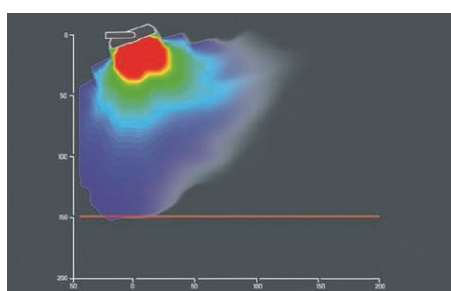

Quarzstrahler - 2000 Watt