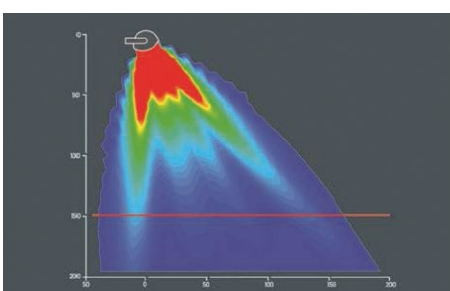

INFRAROT HEIZSTRAHLER INFRARED PRO 2000

Spürbar mehr Wärme im Außenbereich.

Infrared PRO 2000 Heizstrahler setzen neue Maßstäbe hinsichtlich Komfort und Energieeffizienz für Outdoor-Anwendungen. Infrarot Strahlungswärme hat den einzigartigen und sofort spürbaren Vorteil, dass nicht die Luft sondern direkt der Körper erwärmt wird. Ohne Vorheizen können Sie so die angenehme Infrarot-Wärme sofort nach dem Einschalten genießen. Auch in Hinblick auf die Wirtschaftlichkeit spielt der Infrared PRO 2000 alle Register: 92 % der eingesetzten Energie werden gezielt in Wärmestrahlung umgesetzt. Und mit einer Lebensdauer von mindestens 5.000 Stunden ist Ihnen wohlthuende Wärme für lange Zeit garantiert.

Leistungsvergleich: Mehr Effizienz mit Wärme die ankommt.

Dieser Systemvergleich zeigt deutlich: Der Infrared PRO 2000 setzt auf modernste Technik! Die eingesetzte Halogenröhre in Verbindung mit innovativer Reflektortechnik sorgt für maximale Abstrahlung bei minimalem Energieverbrauch.

Abmessungen

- | | |
|----------------|---------------|
| 1. Gesamtlänge | 516 mm |
| 2. Höhe | 110 mm |
| 3. Breite | 176 mm |
| 4. Gesamthöhe | 230 mm |
| 5. Kippbereich | 30° einseitig |

Technische Details