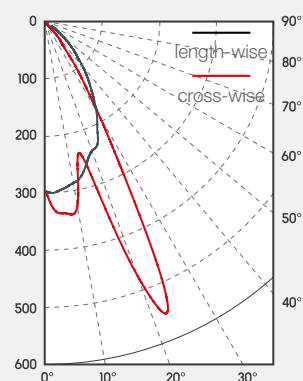

Wärmeleistung

Der Vergleich macht Sie sicher!

Infrared PRO 2000 Heizstrahler von i2 bietet Ihnen höchsten Komfort in allen Bereichen. Im direkten Vergleich mit herkömmlichen Quarzstrahler oder Gasheizern sind die zahlreichen Vorteile offensichtlich: höhere Effizienz und mehr Wirtschaftlichkeit. Überzeugen Sie sich selbst:

	Infrared PRO 2000 2000 Watt	Quarzstrahler 2000 Watt	Gasheizung 4000 Watt
Betriebskosten	Ca. 0,28 € (0,20 € /kWh)	Ca. 0,40 € (0,20 € /kWh)	Ca. 1,00 € (11,00 €/11kg Gas und einem Verbrauch von 1 kg Gas/h - 0,40 € /kWh)
Effizienz	92% der eingesetzten Energie werden durch gezielte Wärmestrahlung genutzt	Ca. 60% der eingesetzten Energie werden genutzt	Ca. 40% der eingesetzten Energie werden genutzt
Sofortige Heizwirkung	Direkt nach dem Einschalten 1 sec. (90% Leistung)	Benötigt eine Aufheizphase von ~30 sec. (90% Leistung)	Benötigt eine lange Aufheizphase von 5 min. (90% Leistung)
CO² Emission	Keine direkte CO² Emission	Keine direkte CO² Emission	CO² Emission
Windempfindlichkeit	Niedrig	Hoch	Sehr hoch