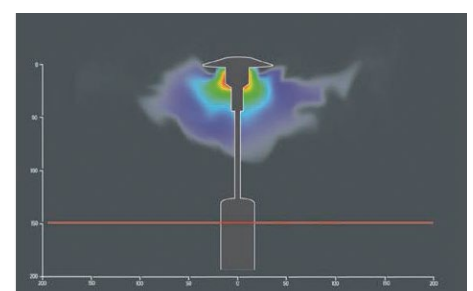

Leistungsvergleich: Mehr Effizienz mit Wärme die ankommt.

Dieser Systemvergleich zeigt deutlich: Der Infrared PRO 2000 setzt auf modernste Technik! Die eingesetzte Halogenröhre in Verbindung mit innovativer Reflektortechnik sorgt für maximale Abstrahlung bei minimalem Energieverbrauch.

Infrared PRO 2000 - 2000 Watt

Quarzstrahler - 2000 Watt

Gasheizer - 4000 Watt

INFRAROT HEIZSTRAHLER INFRARED PRO 2000

Infrared PRO 2000 - Speziell entwickelt für den Outdoor Einsatz:

- IP65 Strahlwasser geschützt
- Besonders robust gegen Witterungseinflüsse
- 2000 Watt Halogenröhre für maximalen Wärme komfort und maximale Energieeffizienz

Abmessungen

- | | |
|----------------|---------------|
| 1. Gesamtlänge | 516 mm |
| 2. Höhe | 110 mm |
| 3. Breite | 176 mm |
| 4. Gesamthöhe | 230 mm |
| 5. Kippbereich | 30° einseitig |

Technische Details