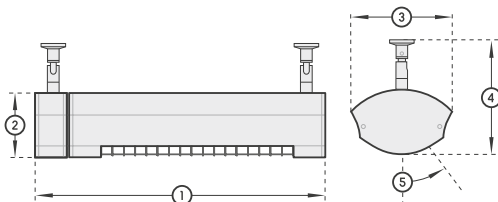

Abmessungen

- | | |
|----------------|---------------|
| 1. Gesamtlänge | 516 mm |
| 2. Höhe | 110 mm |
| 3. Breite | 176 mm |
| 4. Gesamthöhe | 230 mm |
| 5. Kippbereich | 30° einseitig |

Technische Details