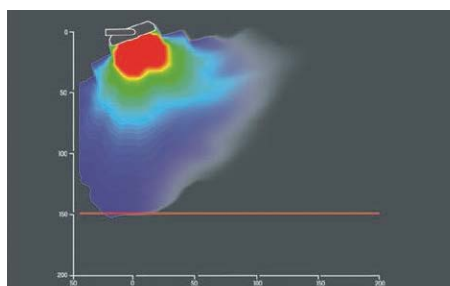

Quarzstrahler - 2000 Watt