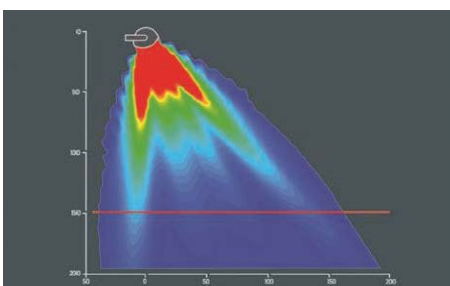

INFRAROT HEIZSTRAHLER INFRARED PRO 2000

Spürbar mehr Wärme im Außenbereich.

Infrared PRO 2000 Heizstrahler setzen neue Maßstäbe hinsichtlich Komfort und Energieeffizienz für Outdoor-Anwendungen. Infrarot Strahlungswärme hat den einzigartigen und sofort spürbaren Vorteil, dass nicht die Luft sondern direkt der Körper erwärmt wird. Ohne Vorheizen können Sie so die angenehme Infrarot-Wärme sofort nach dem Einschalten genießen. Auch im Hinblick auf die Wirtschaftlichkeit spielt der Infrared PRO 2000 alle Register: 92 % der eingesetzten Energie werden gezielt in Wärmestrahlung umgesetzt. Und mit einer Lebensdauer von mindestens 5.000 Stunden ist Ihnen wohlthuende Wärme für lange Zeit garantiert.

Leistungsvergleich: Mehr Effizienz mit Wärme die ankommt.

Dieser Systemvergleich zeigt deutlich: Der Infrared PRO 2000 setzt auf modernste Technik! Die eingesetzte Halogenröhre in Verbindung mit innovativer Reflektortechnik sorgt für maximale Abstrahlung bei minimalem Energieverbrauch.

Abmessungen

- | | |
|----------------|---------------|
| 1. Gesamtlänge | 516 mm |
| 2. Höhe | 110 mm |
| 3. Breite | 176 mm |
| 4. Gesamthöhe | 230 mm |
| 5. Kippbereich | 30° einseitig |

Technische Details