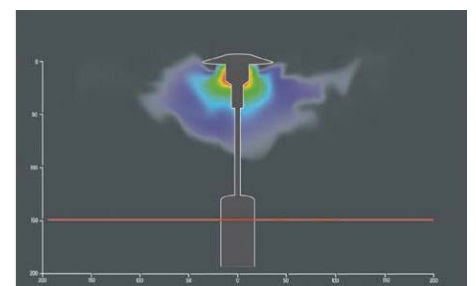

Leistungsvergleich: Mehr Effizienz mit Wärme die ankommt.

Dieser Systemvergleich zeigt deutlich: Der Infrared PRO 2000 setzt auf modernste Technik! Die eingesetzte Halogenröhre in Verbindung mit innovativer Reflektortechnik sorgt für maximale Abstrahlung bei minimalem Energieverbrauch.

Infrared PRO 2000 - 2000 Watt

Quarzstrahler - 2000 Watt

Gasheizer - 4000 Watt

INFRAROT HEIZSTRAHLER INFRARED PRO 2000

Infrared PRO 2000 - Speziell entwickelt für den Outdoor Einsatz:

- IP65 Strahlwasser geschützt
- Besonders robust gegen Witterungseinflüsse
- 2000 Watt Halogenröhre für maximalen Wärmekomfort und maximale Energieeffizienz

Abmessungen

- | | |
|----------------|---------------|
| 1. Gesamtlänge | 516 mm |
| 2. Höhe | 110 mm |
| 3. Breite | 176 mm |
| 4. Gesamthöhe | 230 mm |
| 5. Kippbereich | 30° einseitig |

Technische Details